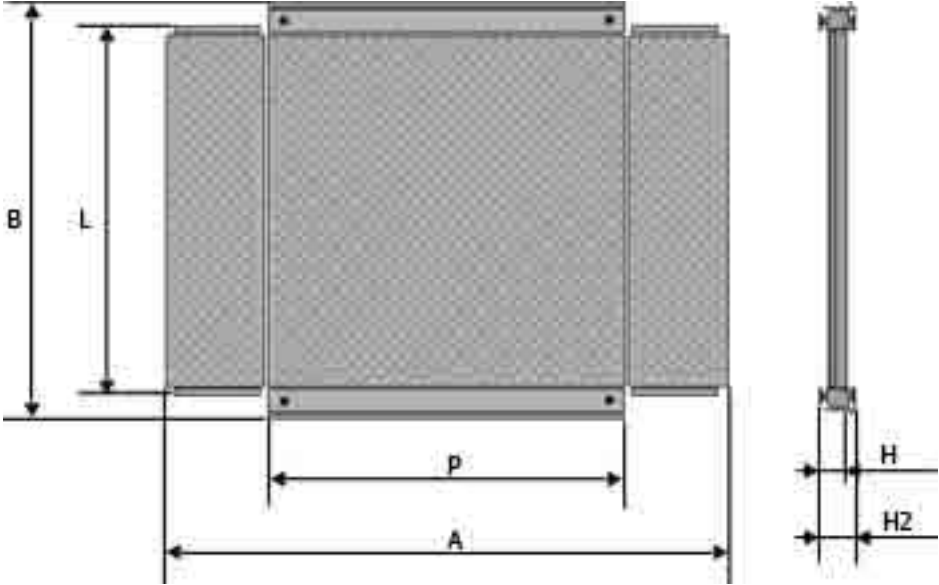

FLP Platform

Dimensions (in mm)						
	A	B	L	P	H	H2
FLPC	1800	960	800	800	52	100
FLPA-1	2250	1160	1000	1250	52	100
FLPB-1	2500	1410	1250	1500	52	100